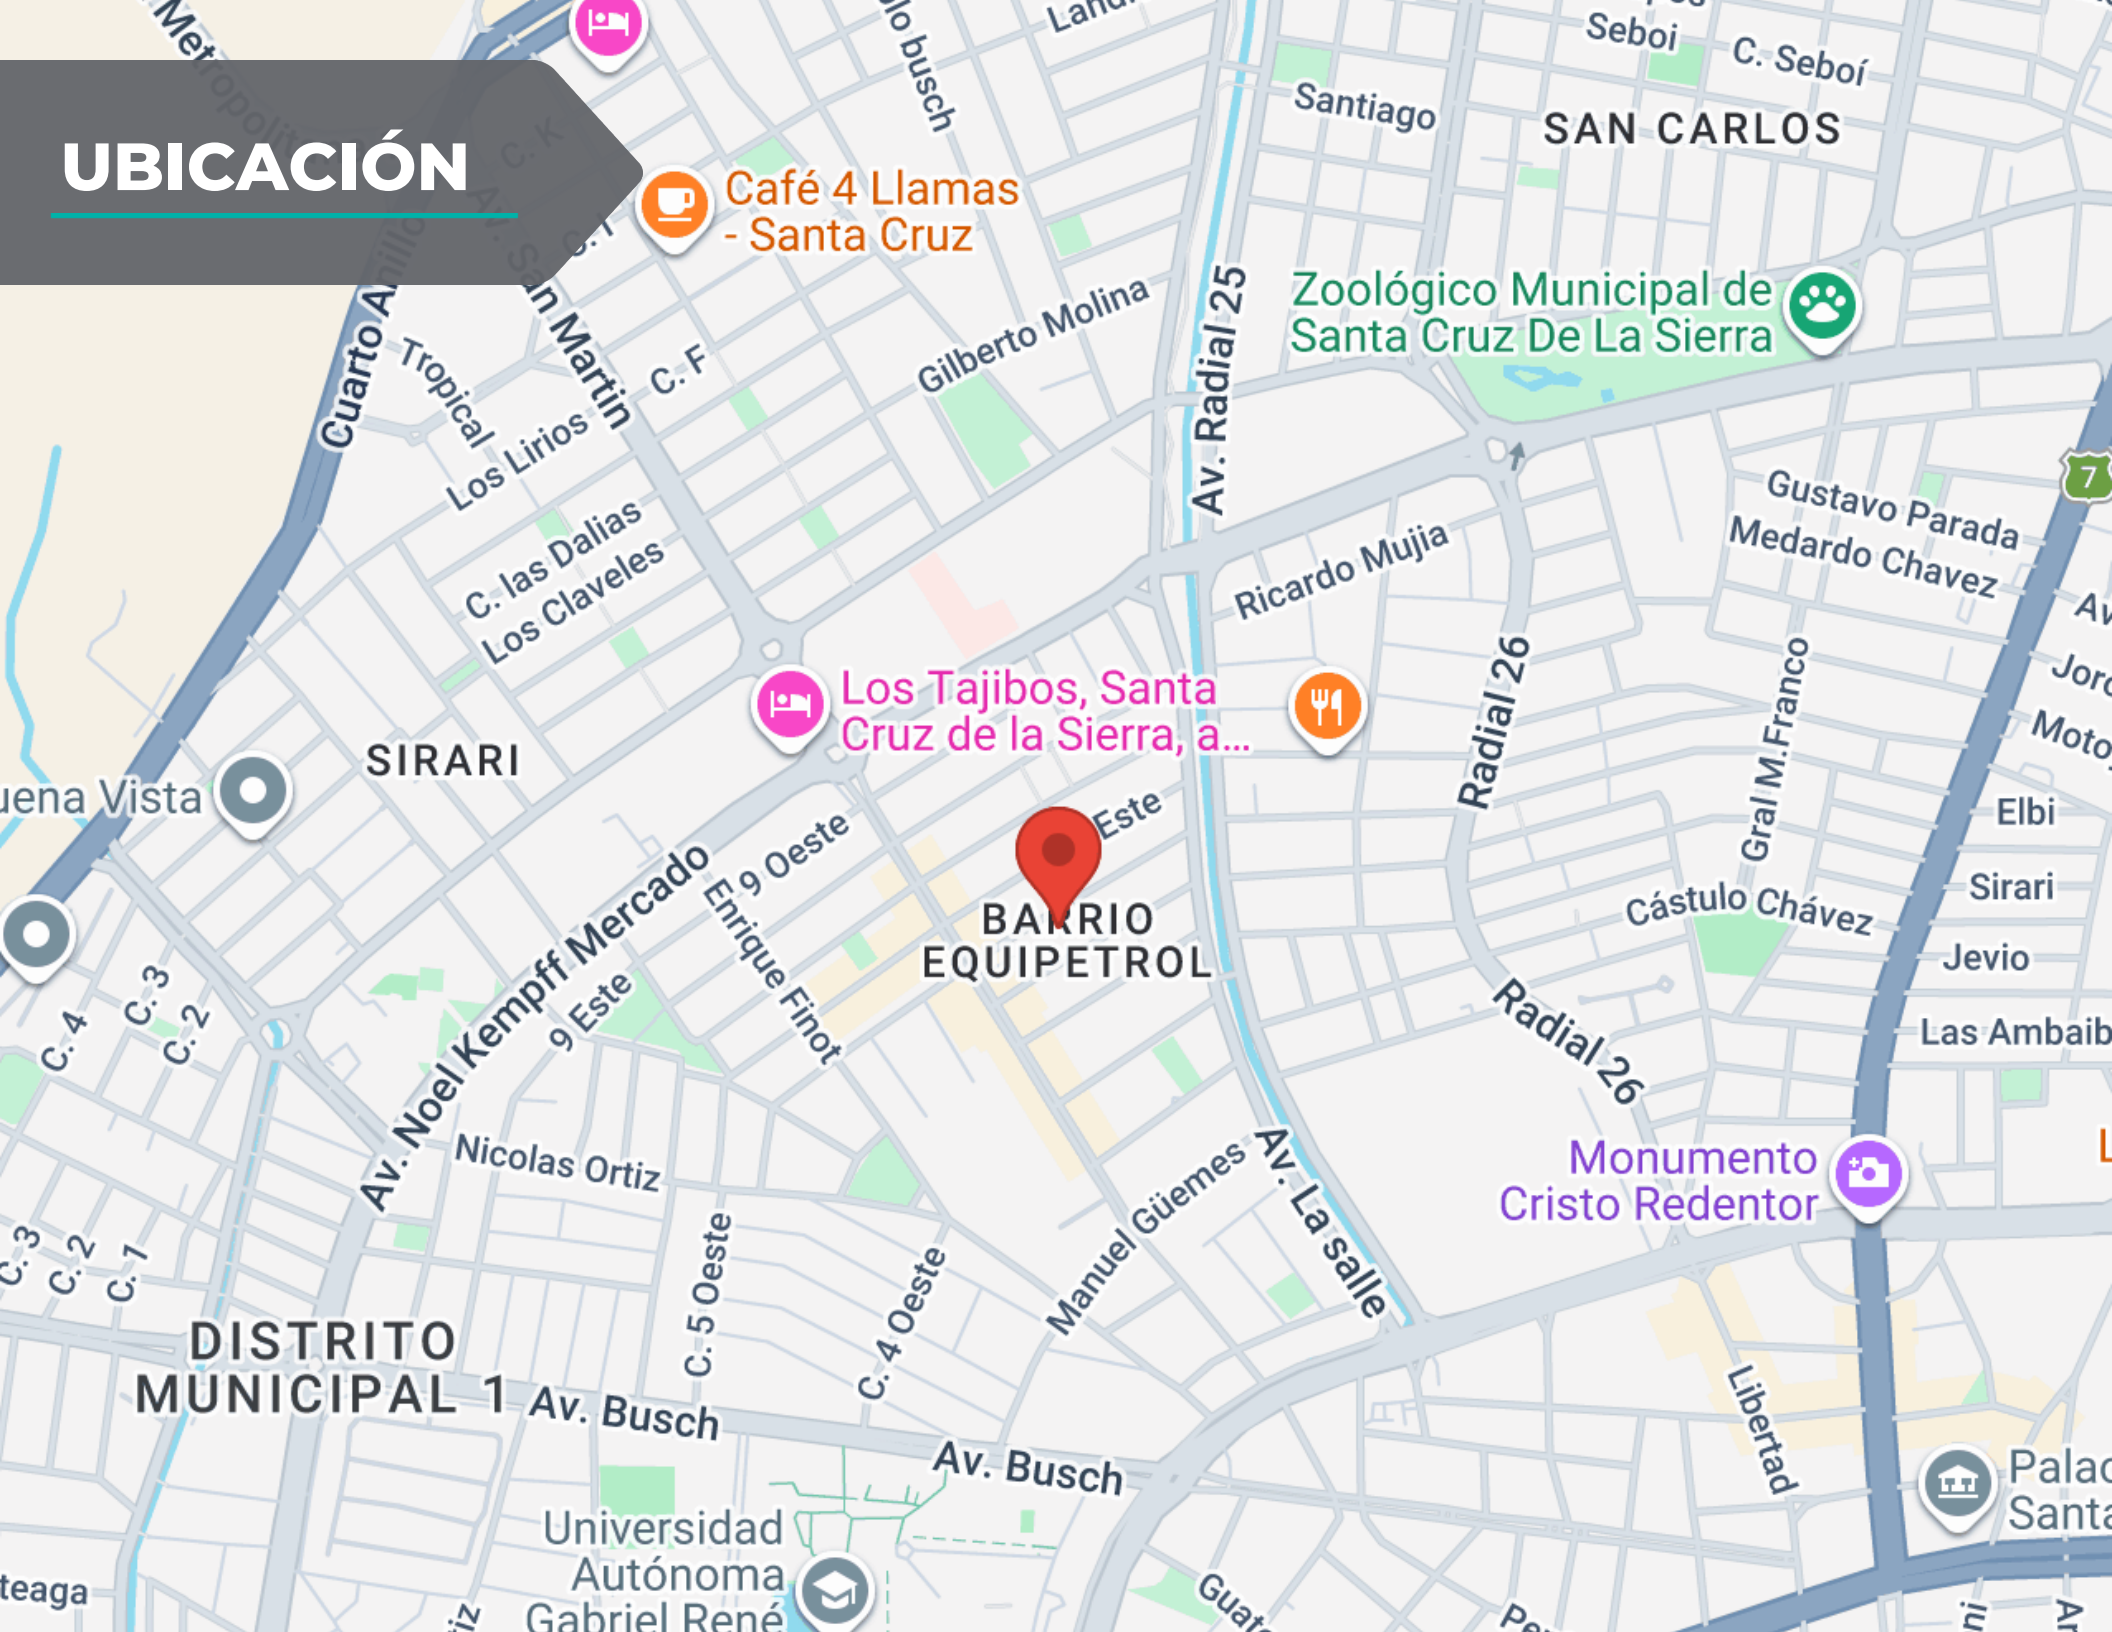

DESCRIPCIÓN

Monoambiente en venta

Monoambiente en equipetrol

**EX
PR
NC**

A HH PROYECT

UBICACIÓN

Café 4 Llamas
- Santa Cruz

Los Tajibos, Santa
Cruz de la Sierra, a...

BARRIO
EQUIPETROL

Zoológico Municipal de
Santa Cruz De La Sierra

Monumento
Cristo Redentor

SAN CARLOS

SIRARI

DISTRITO
MUNICIPAL 1

Universidad
Autónoma
Gabriel René