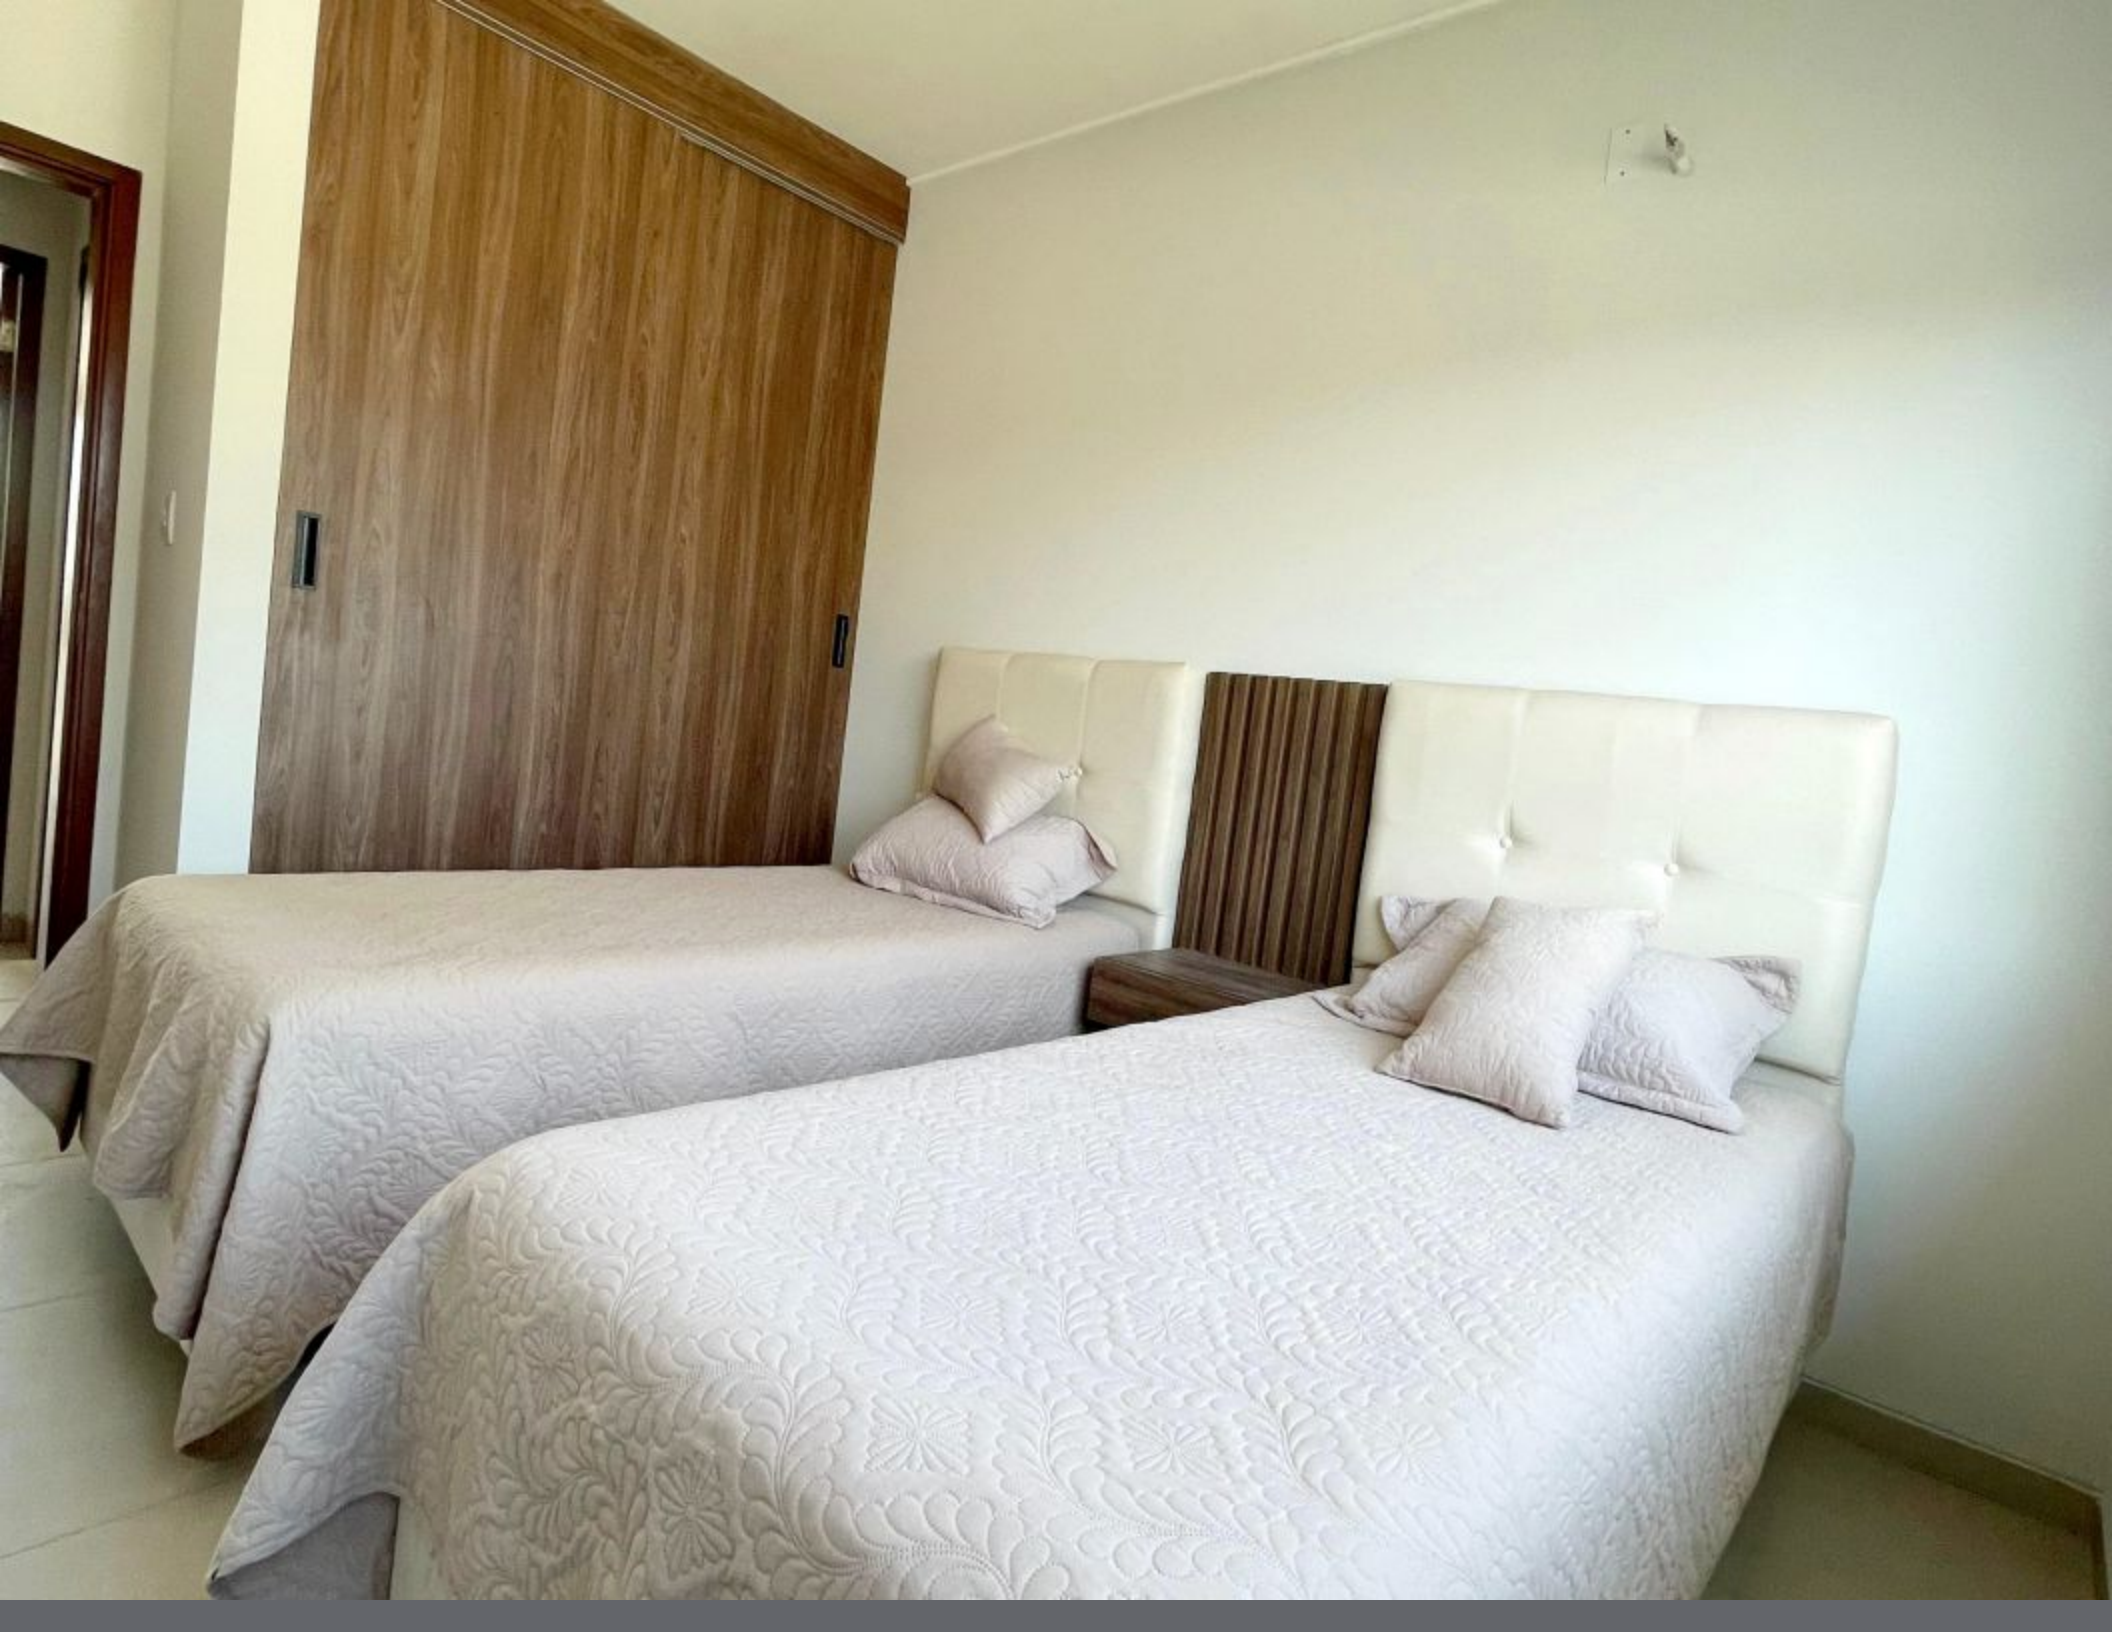

CASA EN VENTA

Av Beni entre 8vo y 9no

119,000 Usd

CARACTERÍSTICAS

120 m²

180 m²

3

3

DESCRIPCIÓN

CASA A ESTRENAR EN VENTA
UBICADO EN AV. BENI ENTRE 8VO Y 9NO
ANILLO

CARACTERISTICAS:
3 DORMITORIOS (1 EN SUITE)
BAÑO DE VISITAS
LIVING COMEDOR
AREA DE SERVICIO
LAVANDERIA
GARAJE PARA 2 VEHICULOS