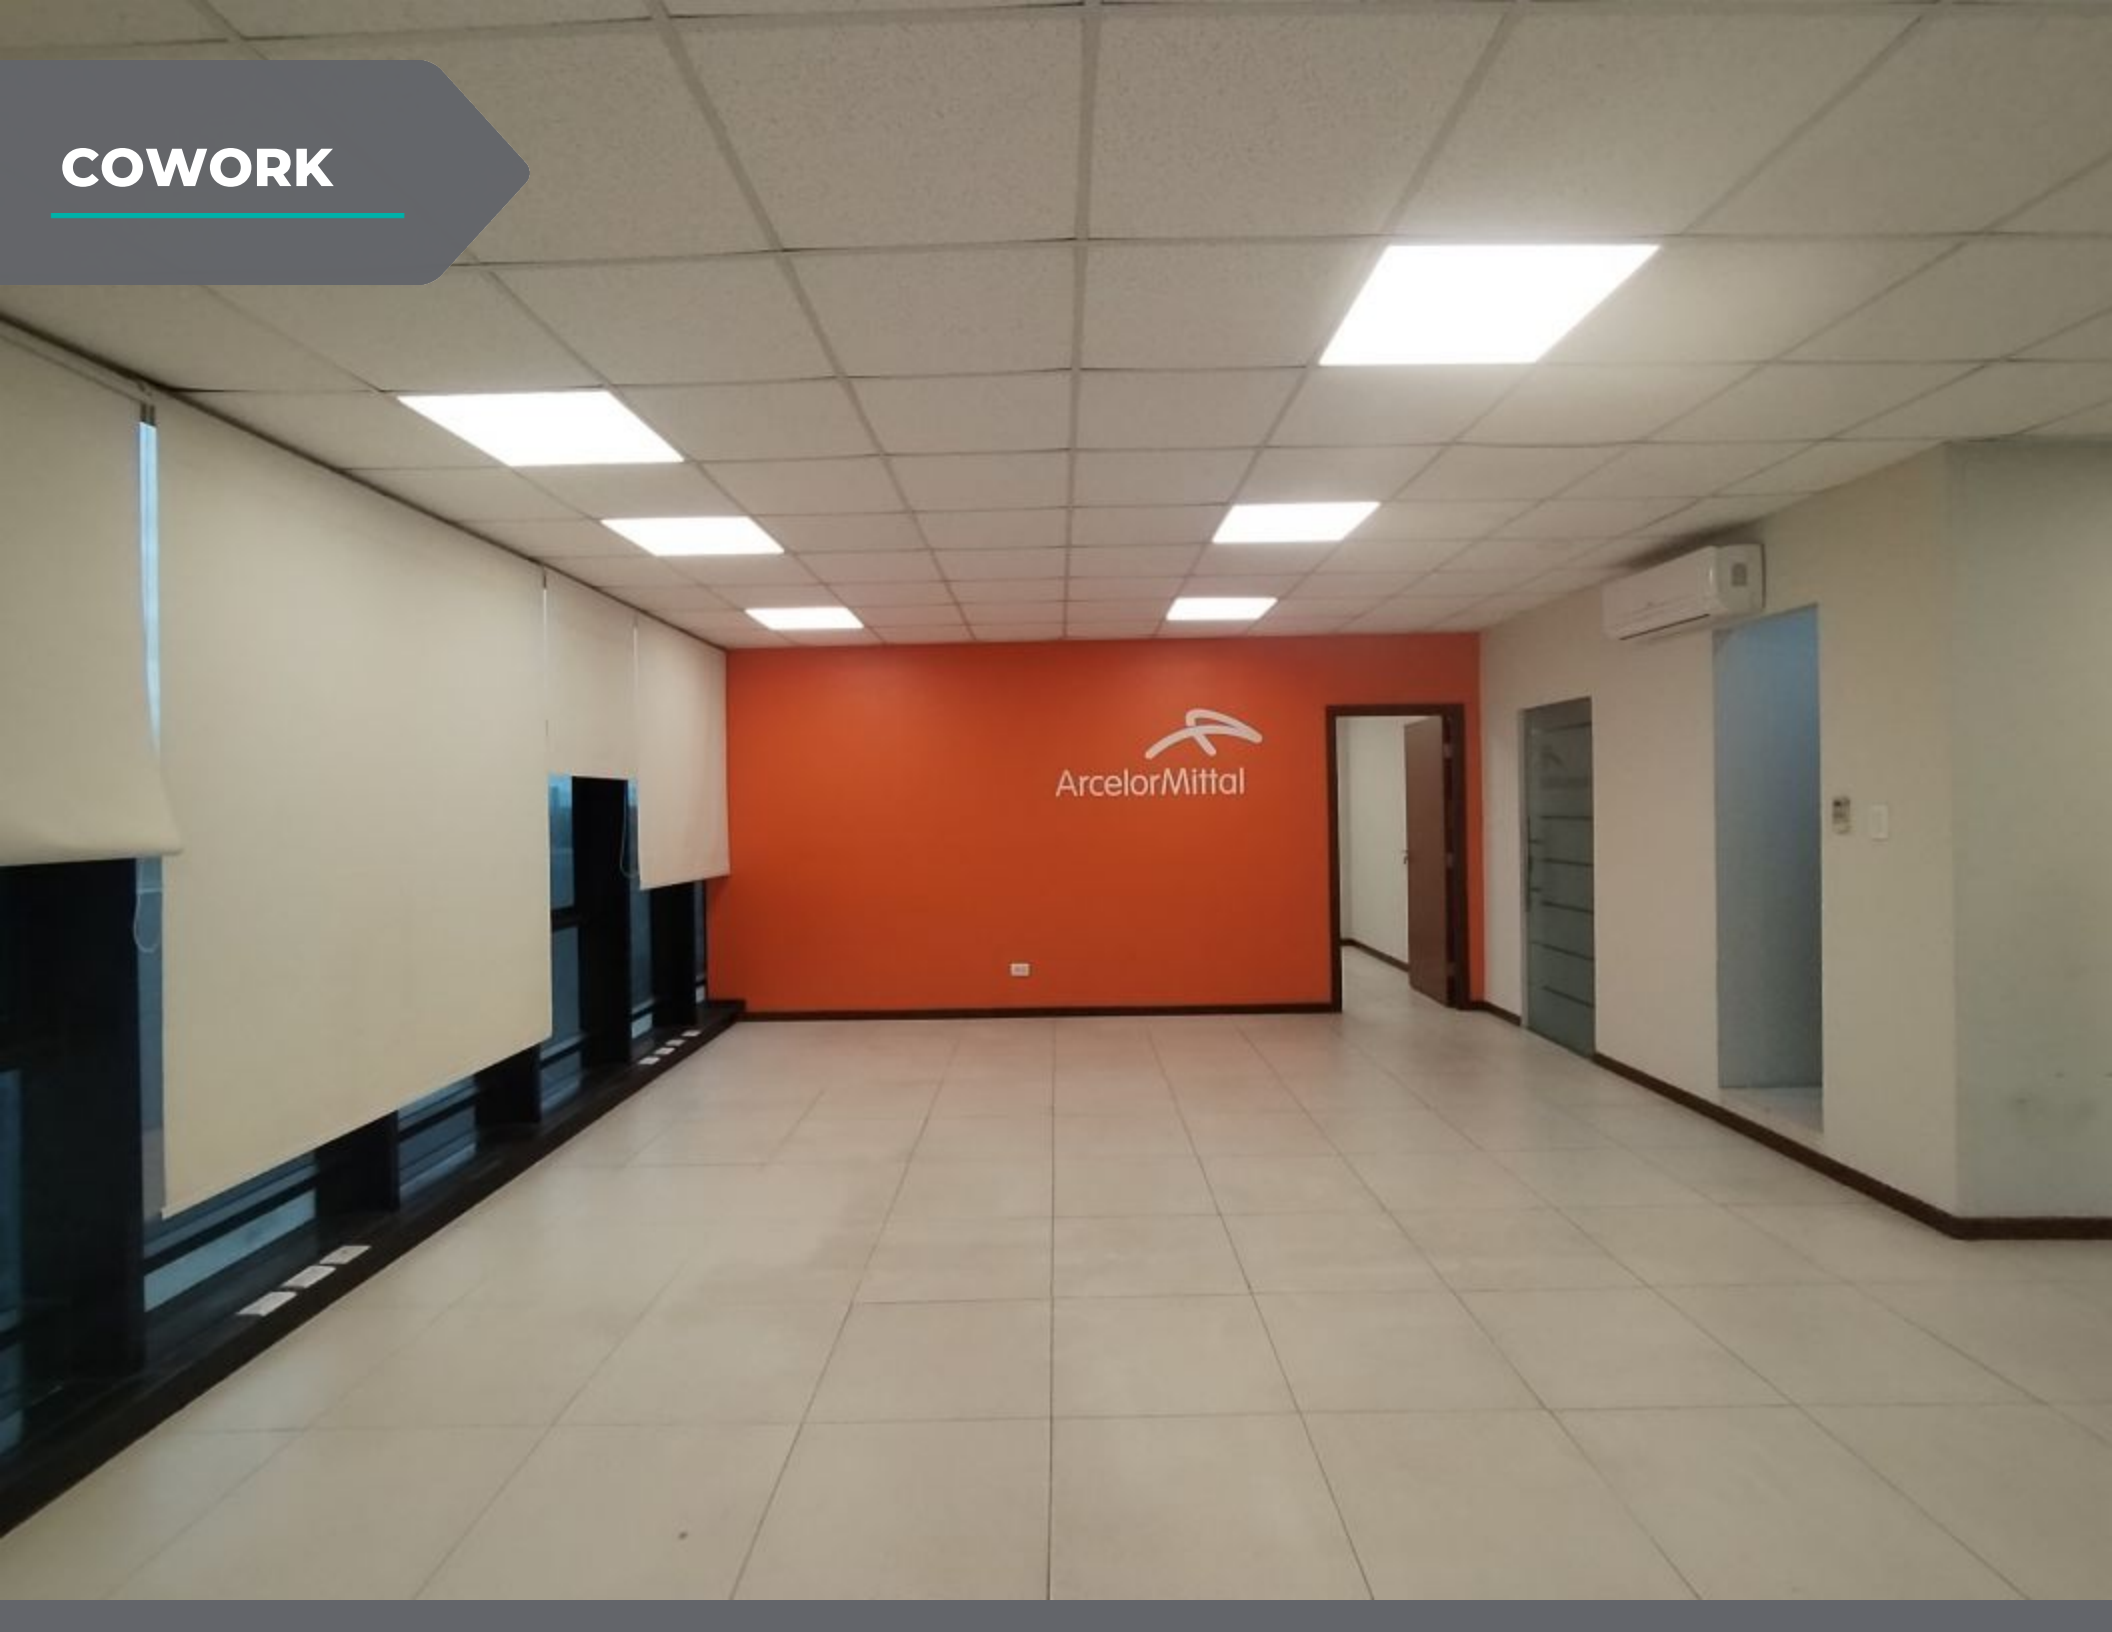

OFICINA EN ALQUILER

Barrio Equipetrol, Av. Las
Ramblas esq 4to Anillo

1,300 Usd

CARACTERÍSTICAS

94 m²

94 m²

4

2

DESCRIPCIÓN

Oficina en Alquiler en Equipetrol
Edificio El Cubo I
4to anillo y Av. Las Ramblas, al
lado del hotel Marriott
4to piso
Alquiler: \$us 1300
incluye expensas y factura

Superficie: 94m²
3 parqueos (2 bajo techo)
Distribución: 4 ambientes
- Área de Cowork
- Sala de Reuniones
- Baños para damas y varones
- Cocineta

EQUIPETROL

FACHADA

RECEPCIÓN

RECEPCIÓN

COWORK

ArcelorMittal

COWORK

COWORK

COWORK SEPARADO

COWORK SEPARADO

BAÑO DAMAS

COCINETA

BAÑO VARONES

SALA DE REUNIONES

UBICACIÓN

MZ 40